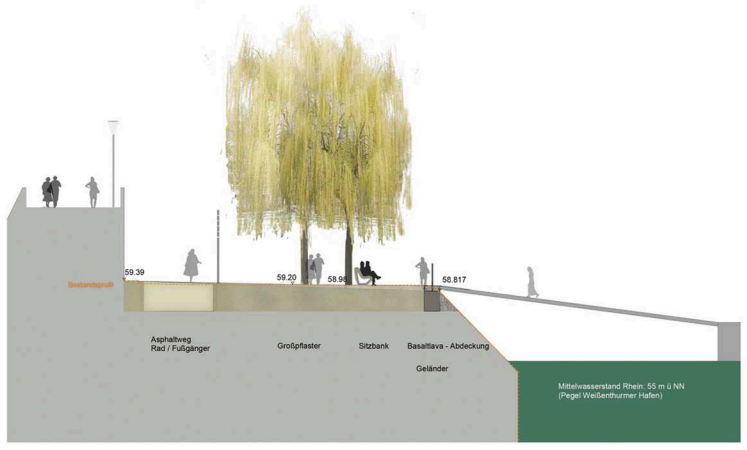

# Umgestaltung der Deichuferpromenade Neuwied

Schnitt Weidengruppe in Höhe Pfarrstraße

Schnitt im Bereich Deichkrone - Freitreppe

Schnitt Lindenallee - Liegewiese

Schnitt Sandterrassen - Biergarten