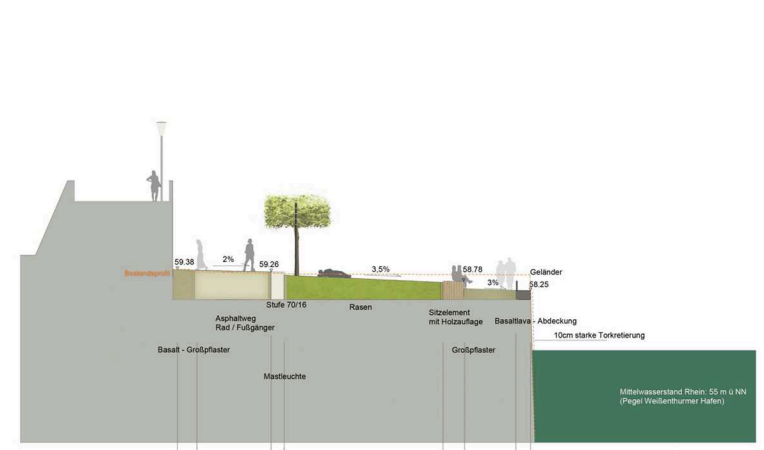

# Umgestaltung der Deichuferpromenade Neuwied

Schnitt Weidengruppe in Höhe Pfarrstraße

Schnitt im Bereich Deichkrone - Freitreppe

Schnitt Lindenallee - Liegewiese

Schnitt Sandterrassen - Biergarten