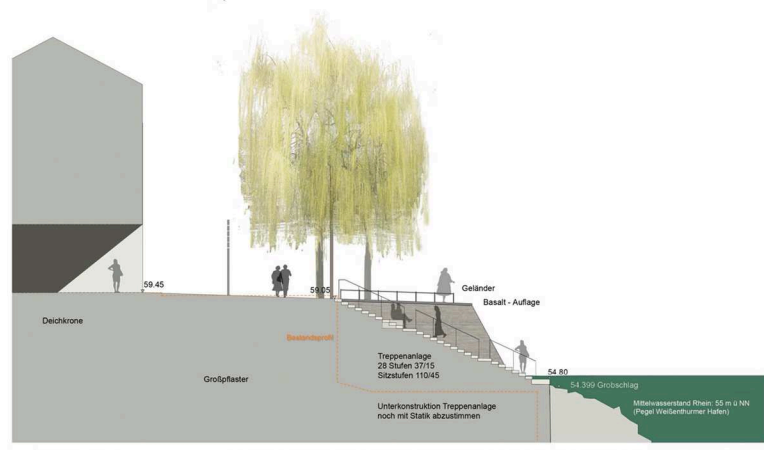

# Umgestaltung der Deichuferpromenade Neuwied

Schnitt Weidengruppe in Höhe Pfarrstraße

Schnitt im Bereich Deichkrone - Freitreppe

Schnitt Lindenallee - Liegewiese

Schnitt Sandterrassen - Biergarten